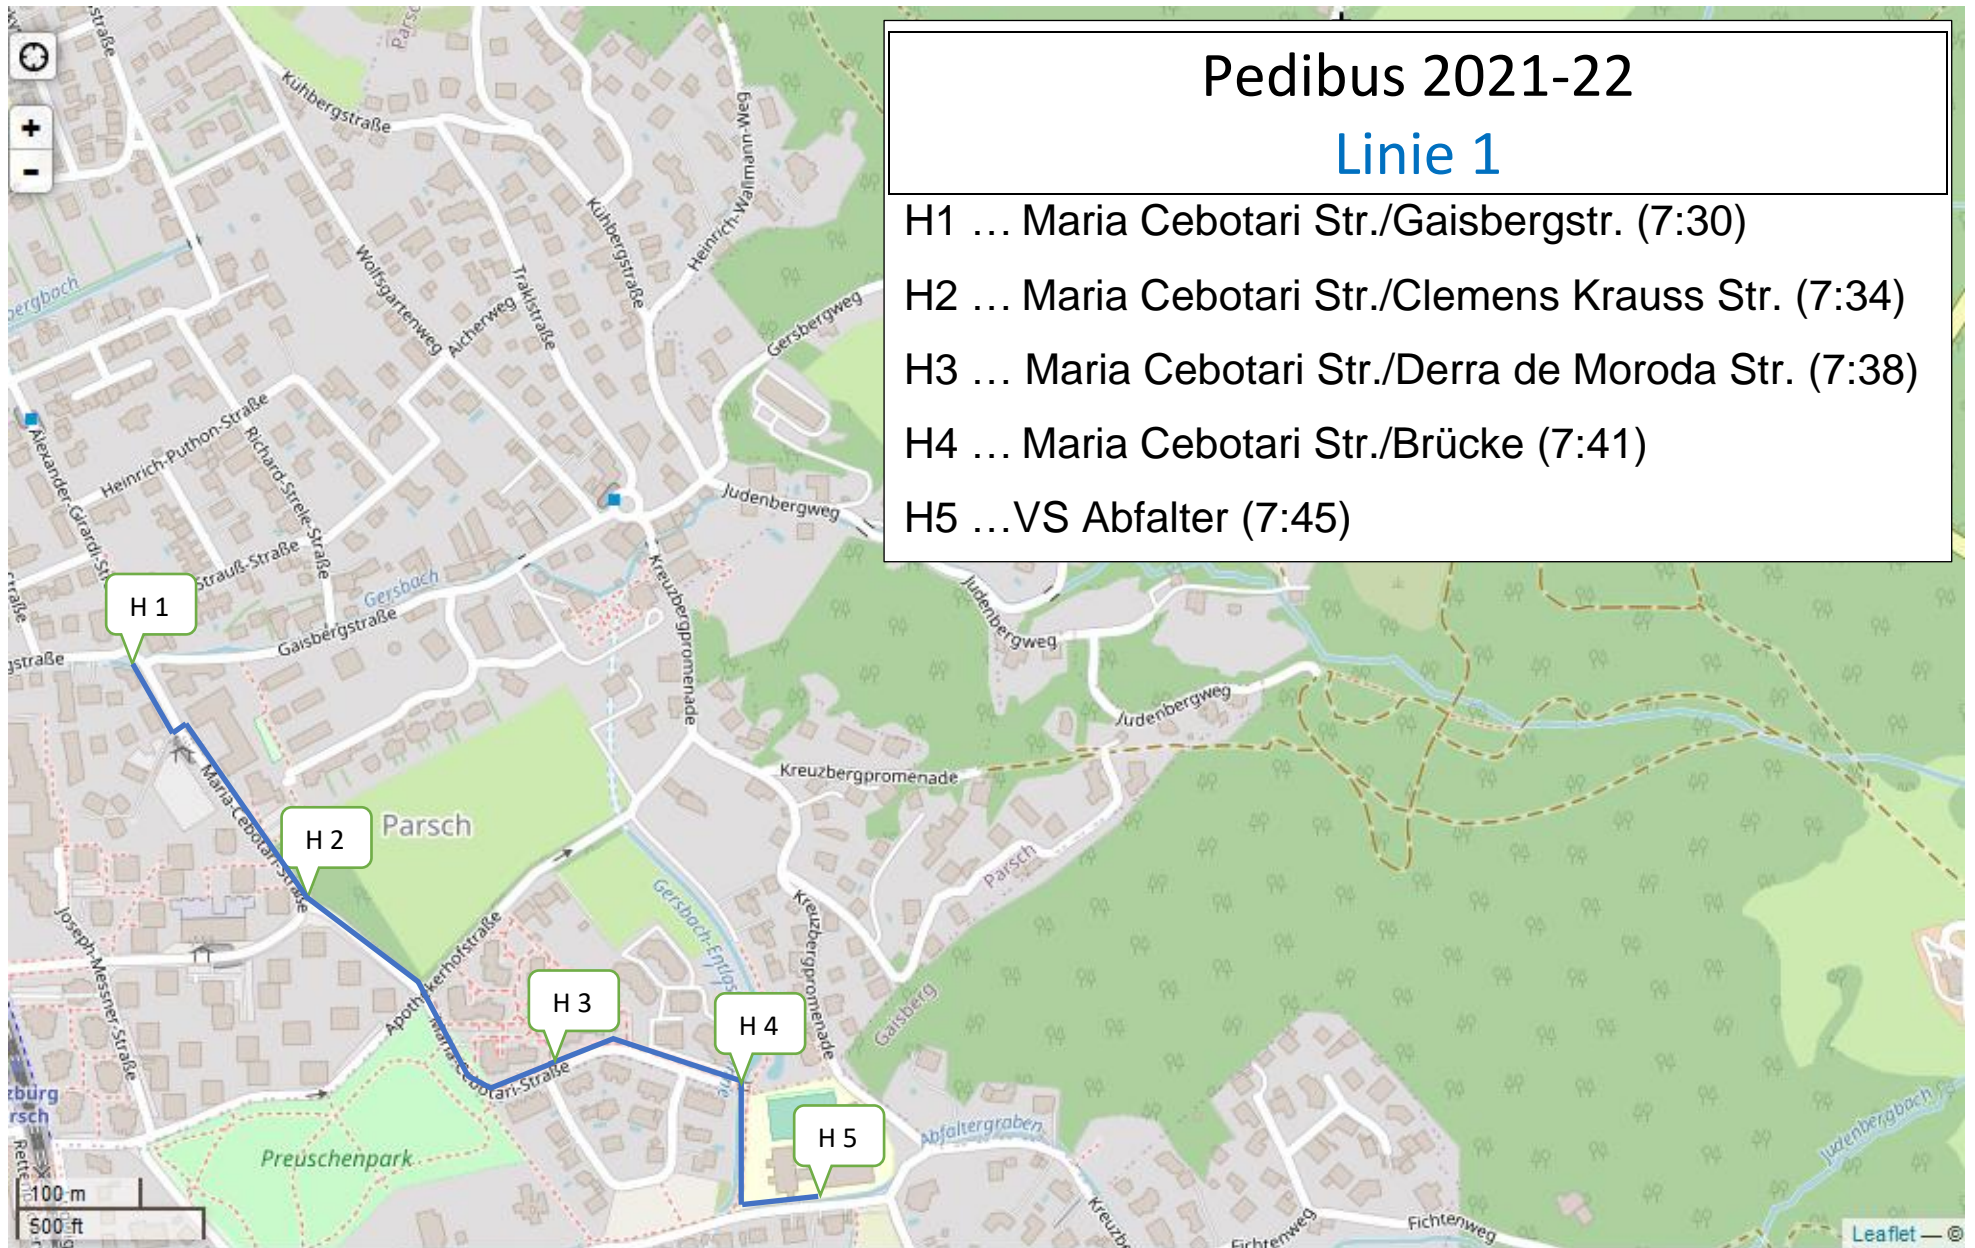

Pedibus 2021-22

Linie 1

H1 ... Maria Cebotari Str./Gaisbergstr. (7:30)

H2 ... Maria Cebotari Str./Clemens Krauss Str. (7:34)

H3 ... Maria Cebotari Str./Derra de Moroda Str. (7:38)

H4 ... Maria Cebotari Str./Brücke (7:41)

H5 ... VS Abfalter (7:45)