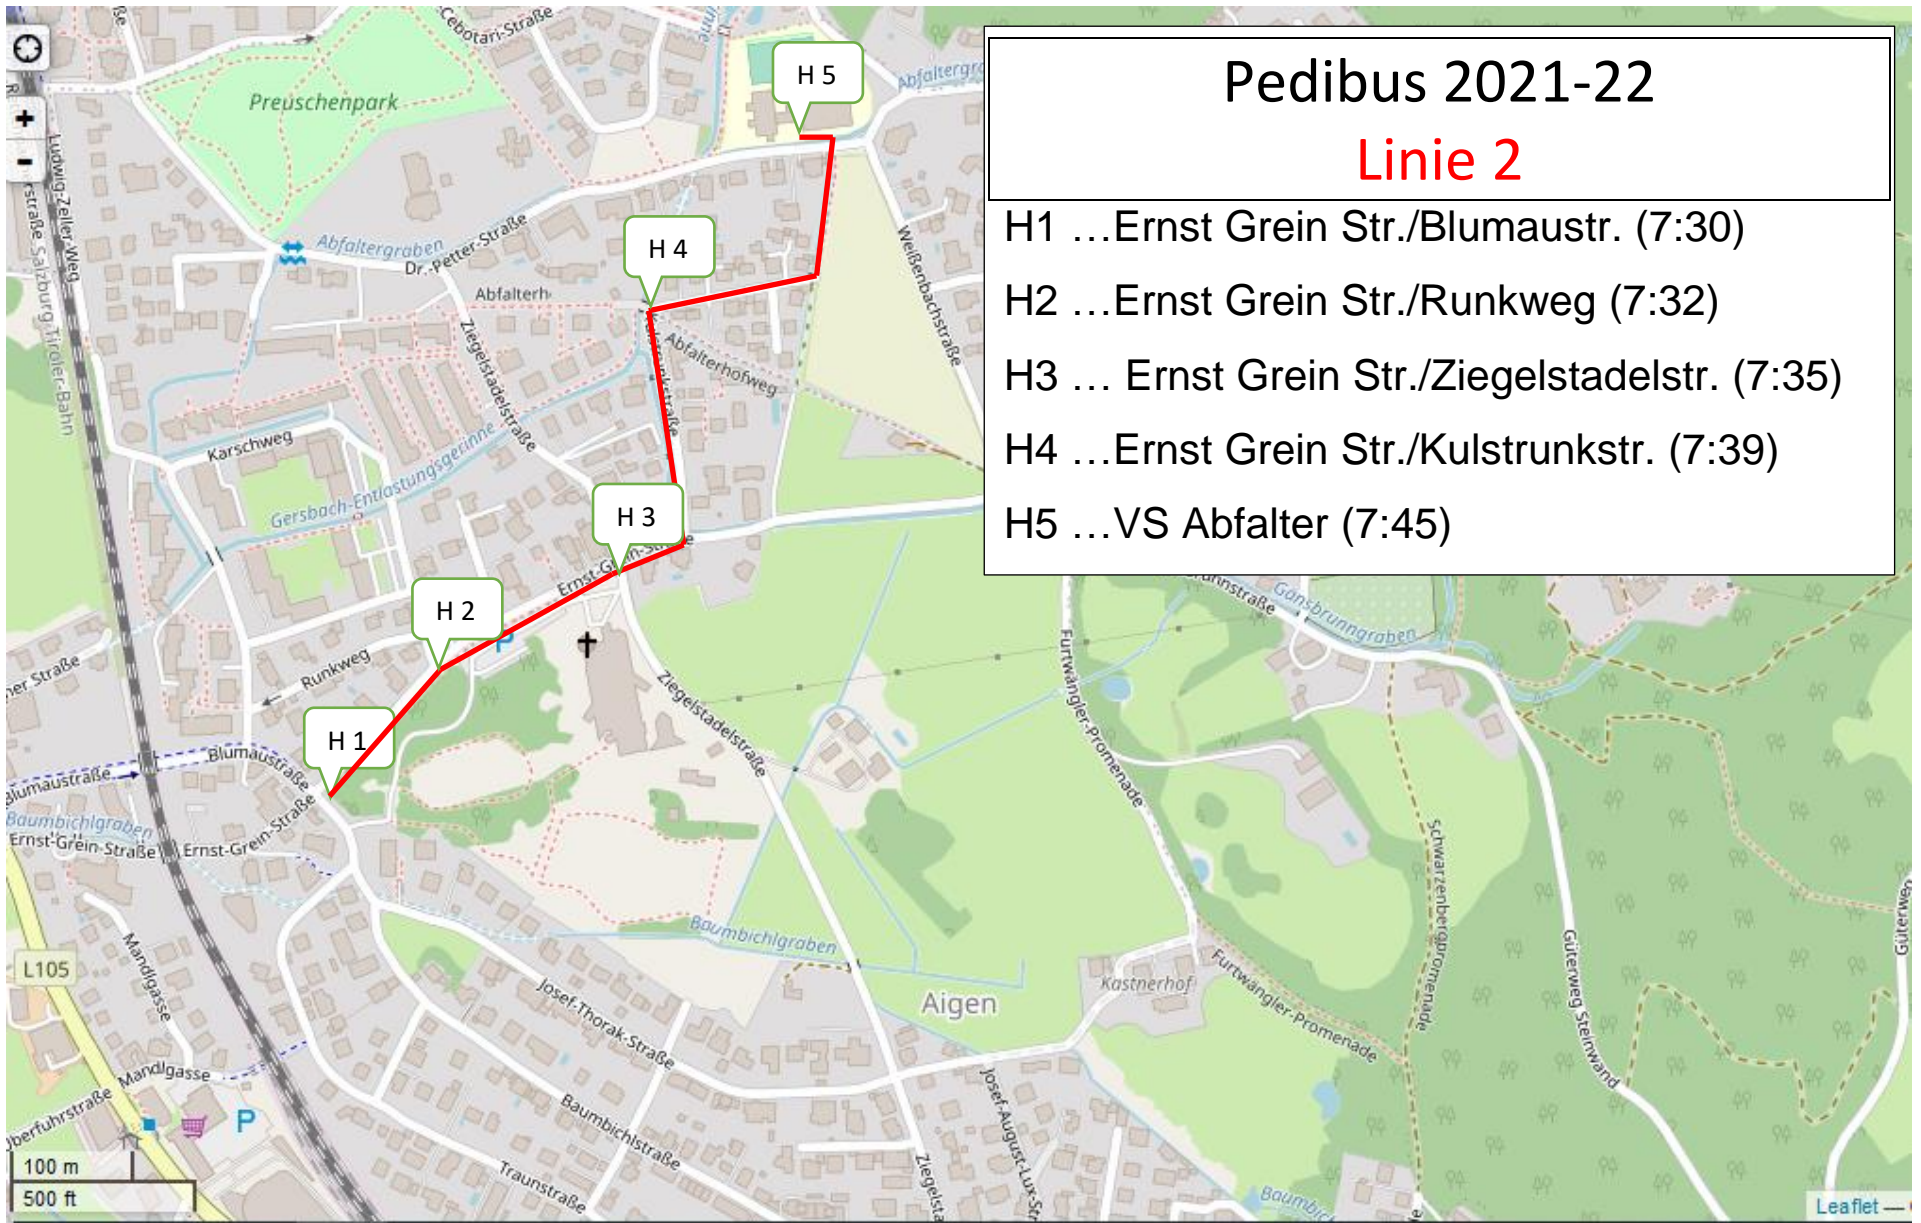

Pedibus 2021-22

Linie 2

H1 ...Ernst Grein Str./Blumaustr. (7:30)

H2 ...Ernst Grein Str./Runkweg (7:32)

H3 ... Ernst Grein Str./Ziegelstadelstr. (7:35)

H4 ...Ernst Grein Str./Kulstrunkstr. (7:39)

H5 ...VS Abfalter (7:45)